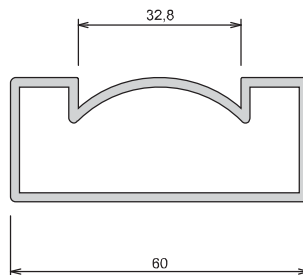

Ces accessoires en aluminium lui confèrent une extrême facilité de mise en oeuvre et un design très apprécié.

Profilés

Profilés	Réf.	Désignation	Inertie IX cm ⁴	Inertie IYcm ⁴
	R50x2	Rond 50 x 2	8,7	8,7
	7001	Poteau	4,74	4,10
	R16x2	Rond 16 x 2	0,021	0,021
	7002	Parclose	0,047	0,010
	7003	Poteau	6,97	6,63
	7005	Main courante	18,82	9,78
	7006	Main courante	14,13	3,2
	7004	Parclose	0,047	0,010
	7010	Profilé bas pour verre	73,5	35,08
	7011	Main courante	9,11	8,61
	P30x11	Plein 30x10	2,24	0,24
	7201	profilé de fixation	28,56	29,66
	7303	Profilé simple de fixation	37,7	26,1

Profilés

R50x2

Rond 50x2

7001

Poteau

7006

Main courante

R16x2