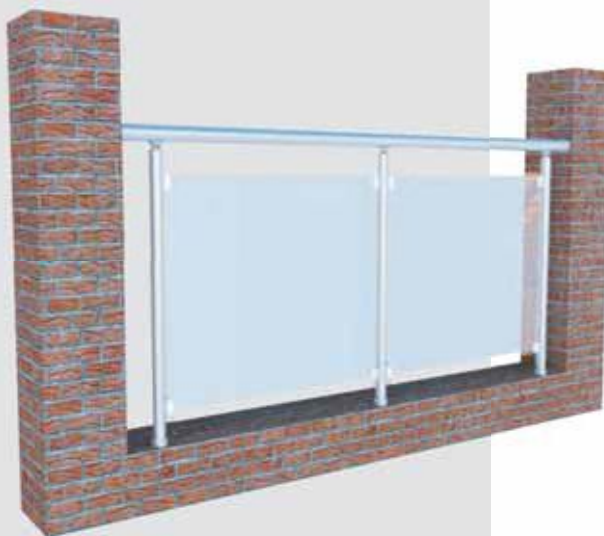

ALUKA SERIE 7000

REGALE ALUMINIUM vous propose sa nouvelle génération de garde-corps aluminium, une solution idéale pour une meilleure résistance à l'usure et à la corrosion.

Ses atouts principaux résident dans la conception technique de ses fixations et de ses liaisons d'assemblage.

Ces accessoires en aluminium lui confèrent une extrême facilité de mise en oeuvre et un design très apprécié.