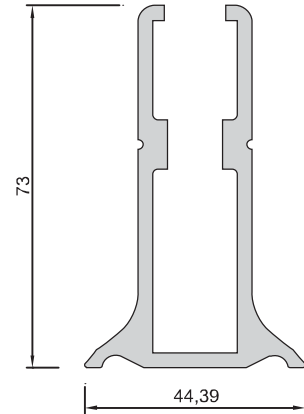

Ces accessoires en aluminium lui confèrent une extrême facilité de mise en oeuvre et un design très apprécié.

Profilés

Profilés	Réf.	Désignation	Inertie IX cm ⁴	Inertie IYcm ⁴
	R50x2	Rond 50 x 2	8,7	8,7
	7001	Poteau	4,74	4,10
	R16x2	Rond 16 x 2	0,021	0,021
	7002	Parclose	0,047	0,010
	7003	Poteau	6,97	6,63
	7005	Main courante	18,82	9,78
	7006	Main courante	14,13	3,2
	7004	Parclose	0,047	0,010
	7010	Profilé bas pour verre	73,5	35,08
	7011	Main courante	9,11	8,61
	P30x11	Plein 30x10	2,24	0,24
	7201	profilé de fixation	28,56	29,66
	7303	Profilé simple de fixation	37,7	26,1

P30x10

Plein 30x10

7303

Profilé de fixation

Accessoires

Porte tube 50

AC 7002

Conexion 50*50