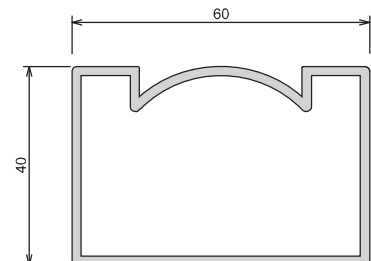

7005

Main courante