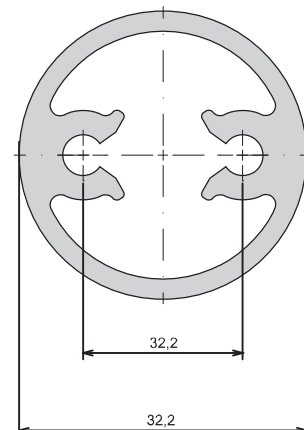

7303

Profilé de fixation