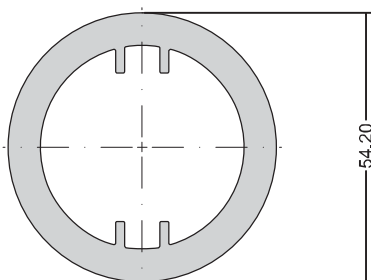

7201

Profilé de fixation