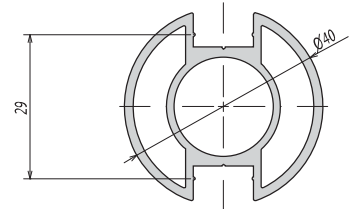

Ces accessoires en aluminium lui confèrent une extrême facilité de mise en oeuvre et un design très apprécié.

Profilés

Profilés	Réf.	Désignation	Inertie IX cm ⁴	Inertie IYcm ⁴
	R50x2	Rond 50 x 2	8,7	8,7
	7001	Poteau	4,74	4,10
	R16x2	Rond 16 x 2	0,021	0,021
	7002	Parclose	0,047	0,010
	7003	Poteau	6,97	6,63
	7005	Main courante	18,82	9,78
	7006	Main courante	14,13	3,2
	7004	Parclose	0,047	0,010
	7010	Profilé bas pour verre	73,5	35,08
	7011	Main courante	9,11	8,61
	P30x11	Plein 30x10	2,24	0,24
	7201	profilé de fixation	28,56	29,66
	7303	Profilé simple de fixation	37,7	26,1

Profilés

R50x2

Rond 50x2

7001

Poteau

7006

Main courante

R16x2